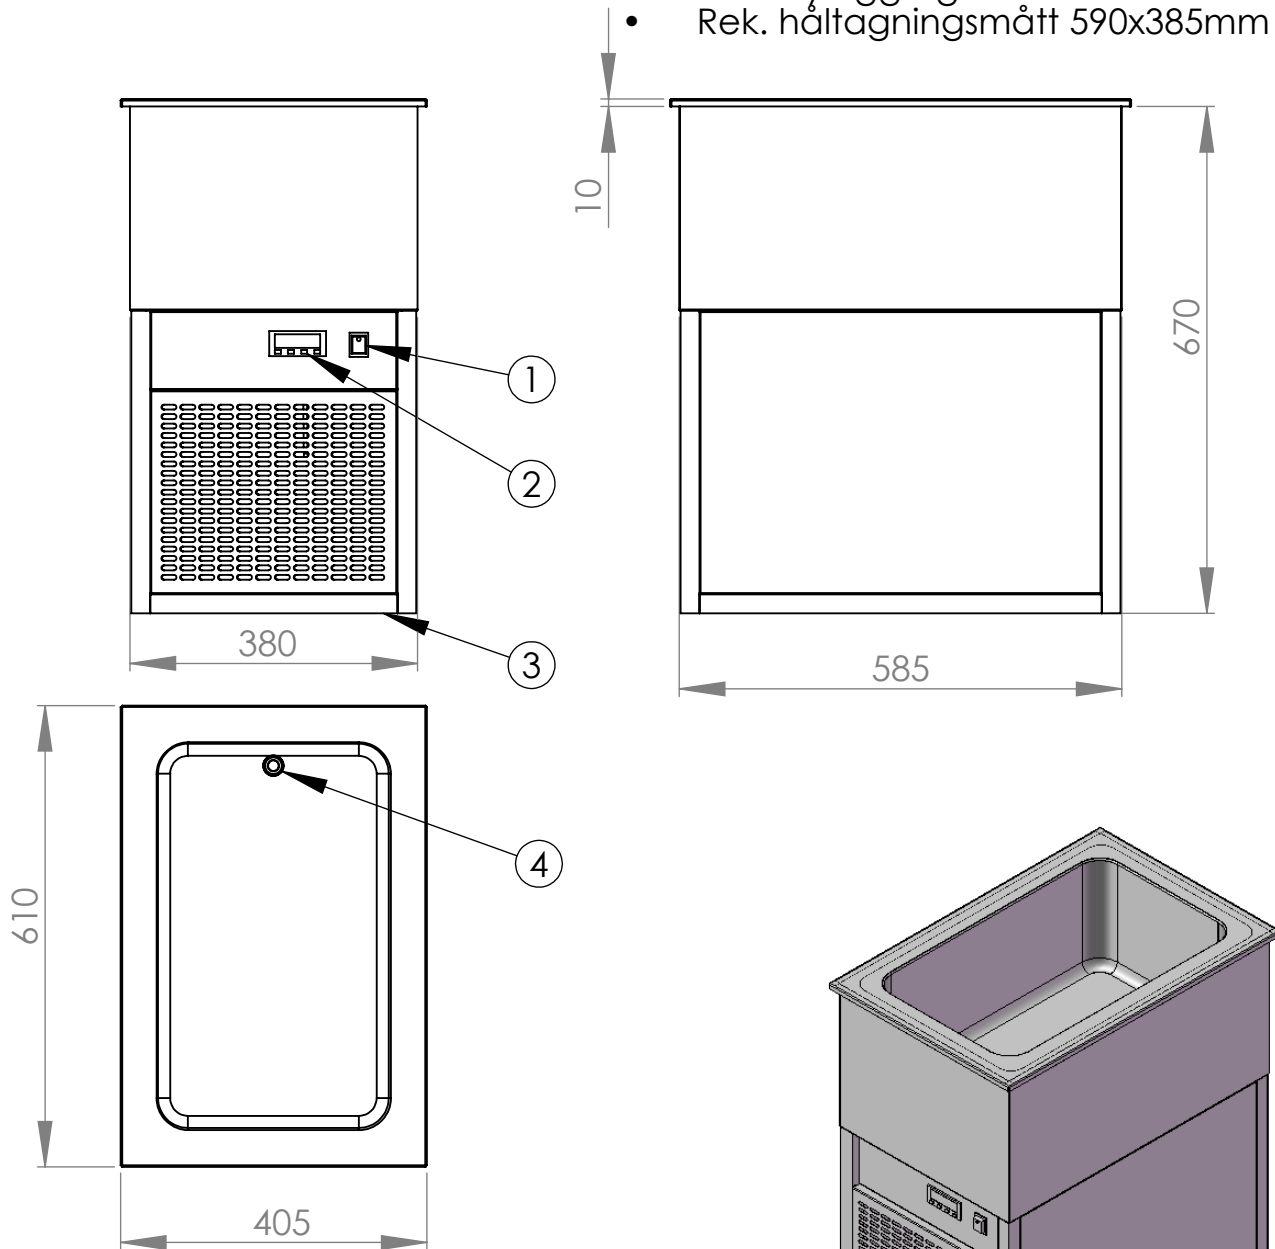

# Kylbrunn IM-211-2

- 1xGN1/1
- Inbyggnadsmodell
- med kylaggregat
- Rek. håltagningsmått 590x385mm

1. Strömbrytare
2. Elektroniskt termostat
3. Elanslutning 230V ca. 2m kabel med stickpropp
4. avlopp för fast anslutning till avloppsbrunn