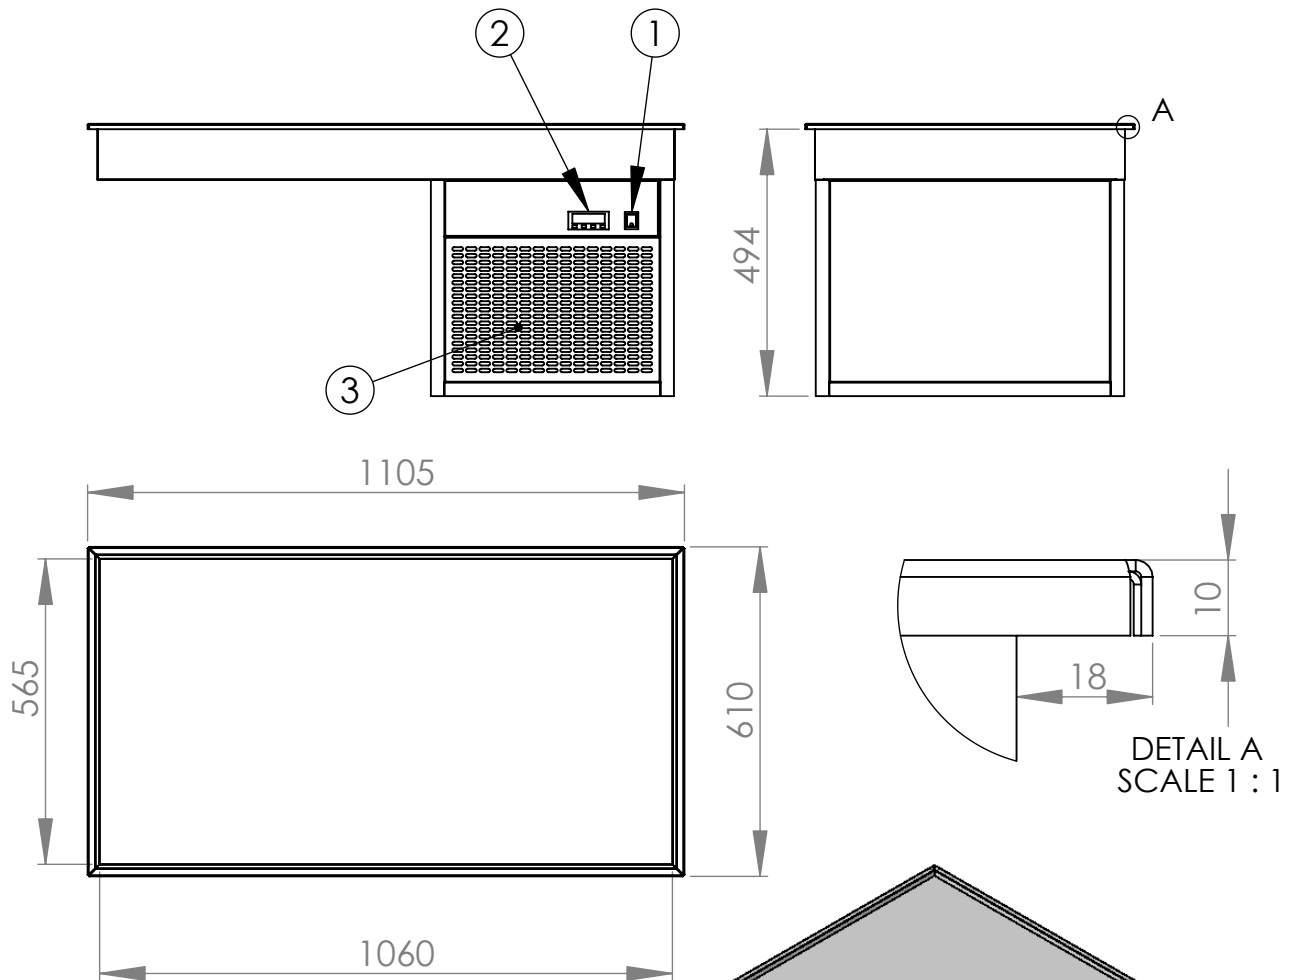

Kylplatta IM-213-3

- Rfr. kylplatta
- Innbyggnadsmodell
- Rek. Håltagningsmått 1075x580

1. Strömbrytare
2. Termostat
3. Kylaggregat