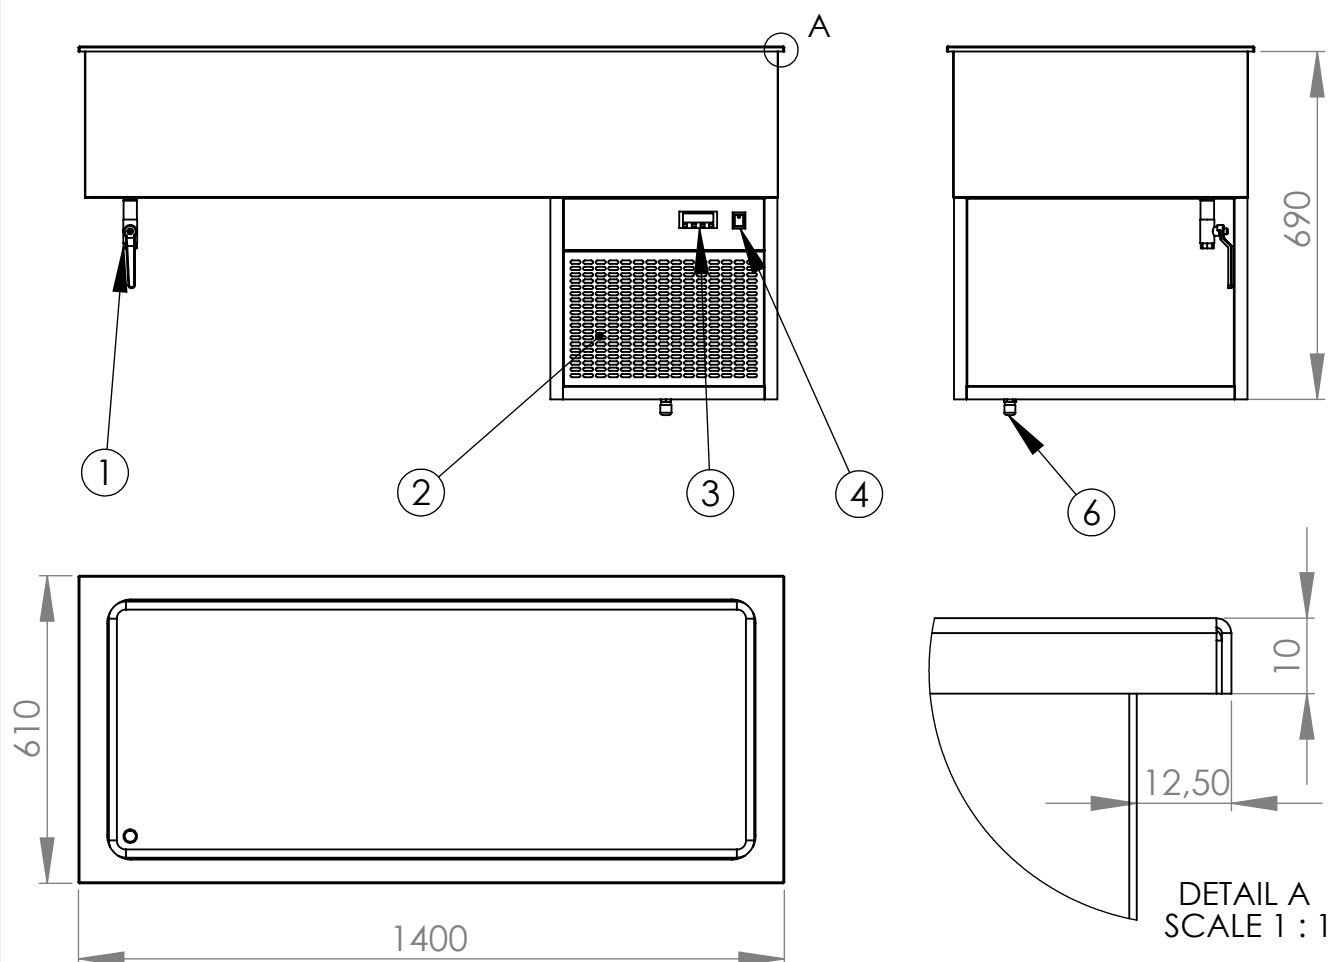

Rfr. kylbrunn IM 214-2

- 4 x GN1/1 med innbygd kylmaskin
- Innbyggnads modell
- Rek håltagnings mått 1385 x 595 mm

1. Avtappingsventil 3/4"
2. Kylmaskin
3. Termostat
4. Strömbrytare med grön kontrollampa
5. Elanslutnin g1N 230 V 10A ca 2m kabel med stickpropp