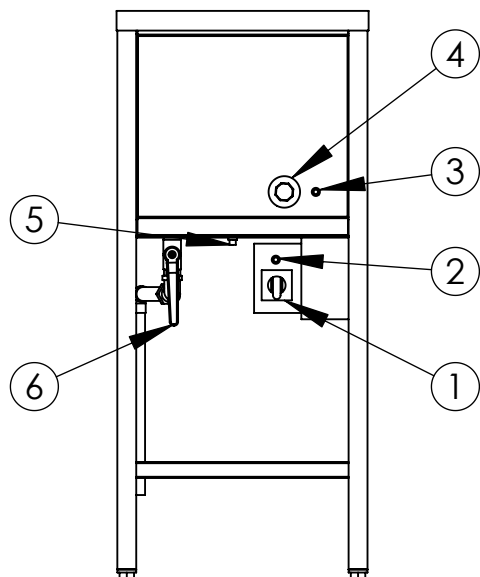

Kokeri IMK-400-2

- Rfr.kokeri
- Dolt element
- Effekt 4,5kw

1. Huvudströmbrytare
2. Kontrollampa huvudström
3. Kontrollampa termostat
4. Termostat 110°C
5. Överhettningsskydd återställning
6. Avtappnings ventil
7. Ställbara fötter
8. Avloppsrör \varnothing 22