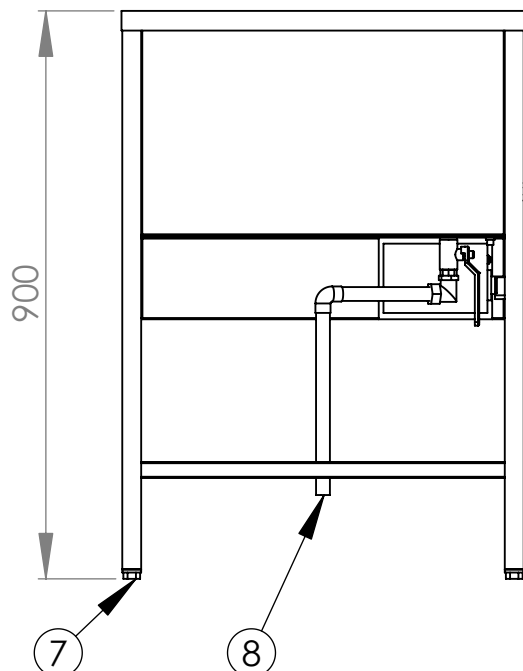

Kokeri IMK-400-2

- Rfr.kokeri
- Dolt element
- Effekt 4,5kw

1. Huvudströmbrytare
2. Kontrollampa huvudström
3. Kontrollampa termostat
4. Termostat 110°C
5. Överhettningsskydd återställning
6. Avtappnings ventil
7. Ställbara fötter
8. Avloppsrör \varnothing 22