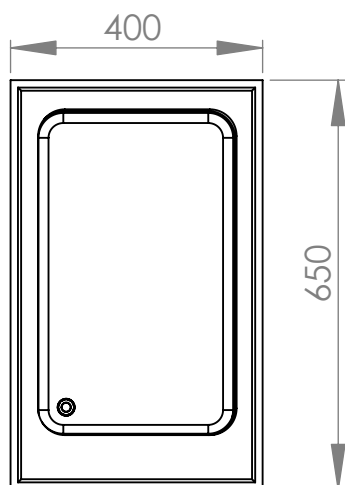

Kokeri IMK-400-2

- Rfr.kokeri
- Dolt element
- Effekt 4,5kw

1. Huvudströmbrytare
2. Kontrollampa huvudström
3. Kontrollampa termostat
4. Termostat 110°C
5. Överhettningsskydd återställning
6. Avtappnings ventil
7. Ställbara fötter
8. Avloppsrör \varnothing 22