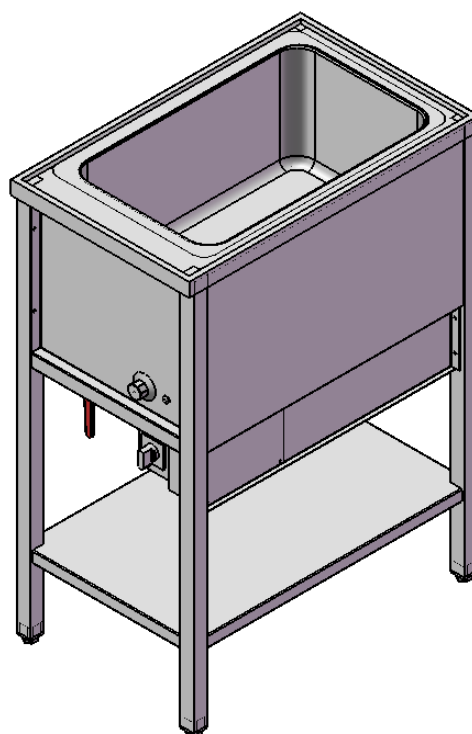

Kokeri IMK-400-2

- Rfr.kokeri
- Dolt element
- Effekt 4,5kw

1. Huvudströmbrytare
2. Kontrollampa huvudström
3. Kontrollampa termostat
4. Termostat 110°C
5. Överhettningsskydd återställning
6. Avtappnings ventil
7. Ställbara fötter
8. Avloppsrör \varnothing 22