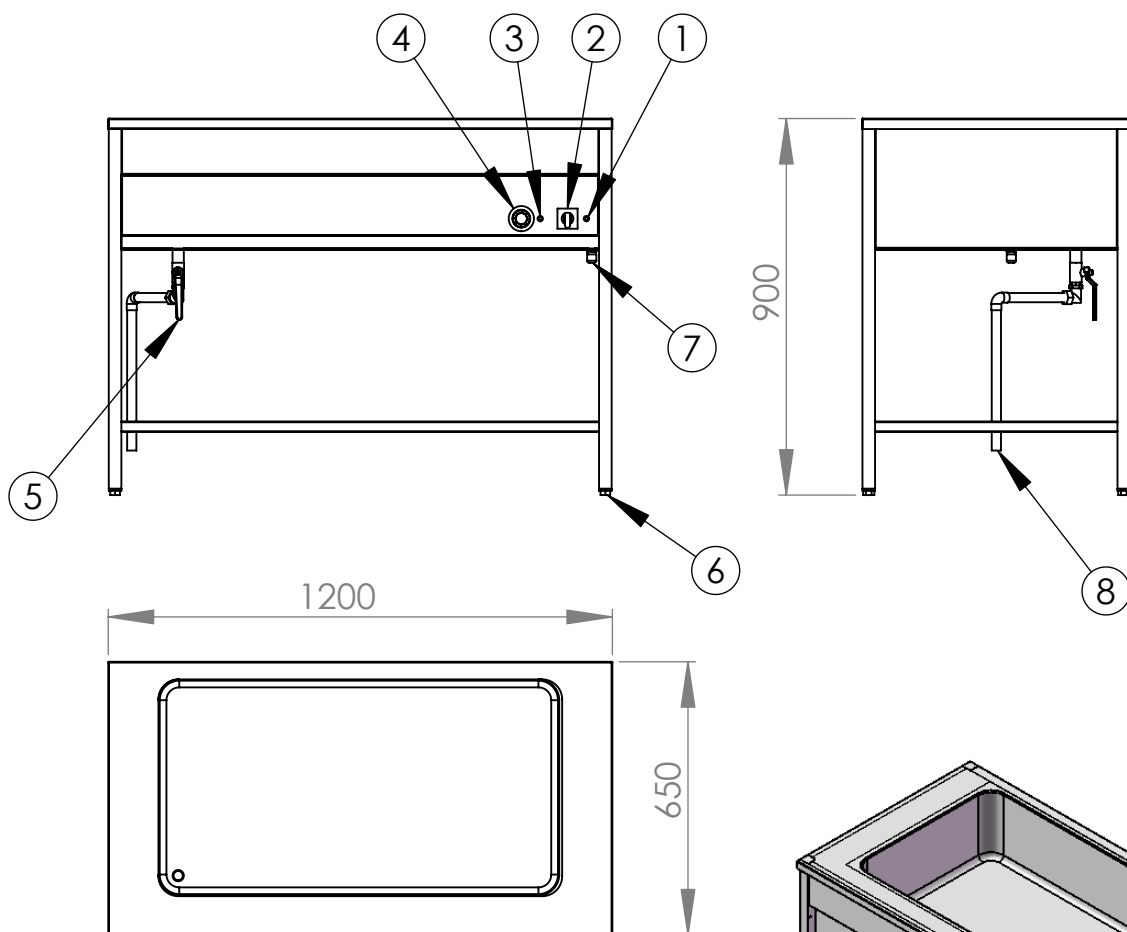

## Rfr. Värmeri/vattenbad IMV-1200-1

- Vattenbad 3xGN1/1 Helbrunn
- Dolda element, Effekt 2,3 kw
- Hel underhylla, finns även med gallerhylla
- Finns i mobilt utf.

1. Kontrollampa huvudström
2. Huvudströmbrytare
3. Kontrollampa termostat 1st
4. Termostat 30-90°C 1st
5. Avtappnings ventil 1st
6. Ställbara fötter
7. Elanslutning 1N 230V ca.2m kabel med stickpropp
8. Avloppsrör  $\varnothing$  22