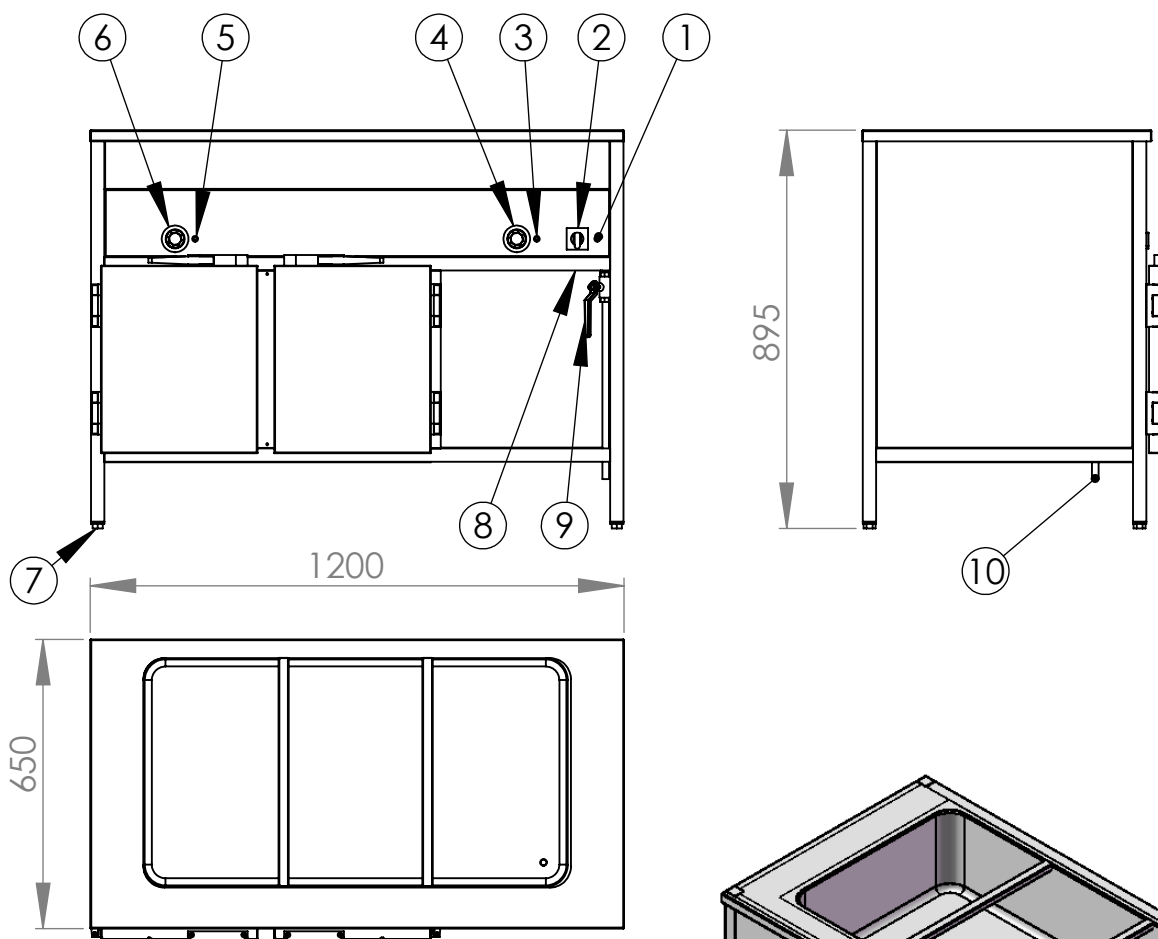

Rfr. Värmeri/Vattenbad IMV-1200-2

- Helt i rfr. utförande
- Vattenbad 3xGN1/1 200mm helbrunn
- Värmeskåp med 2st slagdörr 2x4GN1/1+ öppet fack ca. 350mm
- Dolda element under brunnen
- Effekt 3,3kw

1. Kontrollampa strömbrytare
2. Strömbrytare
3. Kontrollampa termostat vattenbad
4. Termostat vattenbad 30-90°C
5. Kontrollampa termostat värmeskåp
6. Termostat värmeskåp 30-90°C
7. Ställbara fötter
8. Elanslutning 230V ca. 2m kabel med stickpropp
9. Avloppsventil
10. Avloppsrör \varnothing 15mm