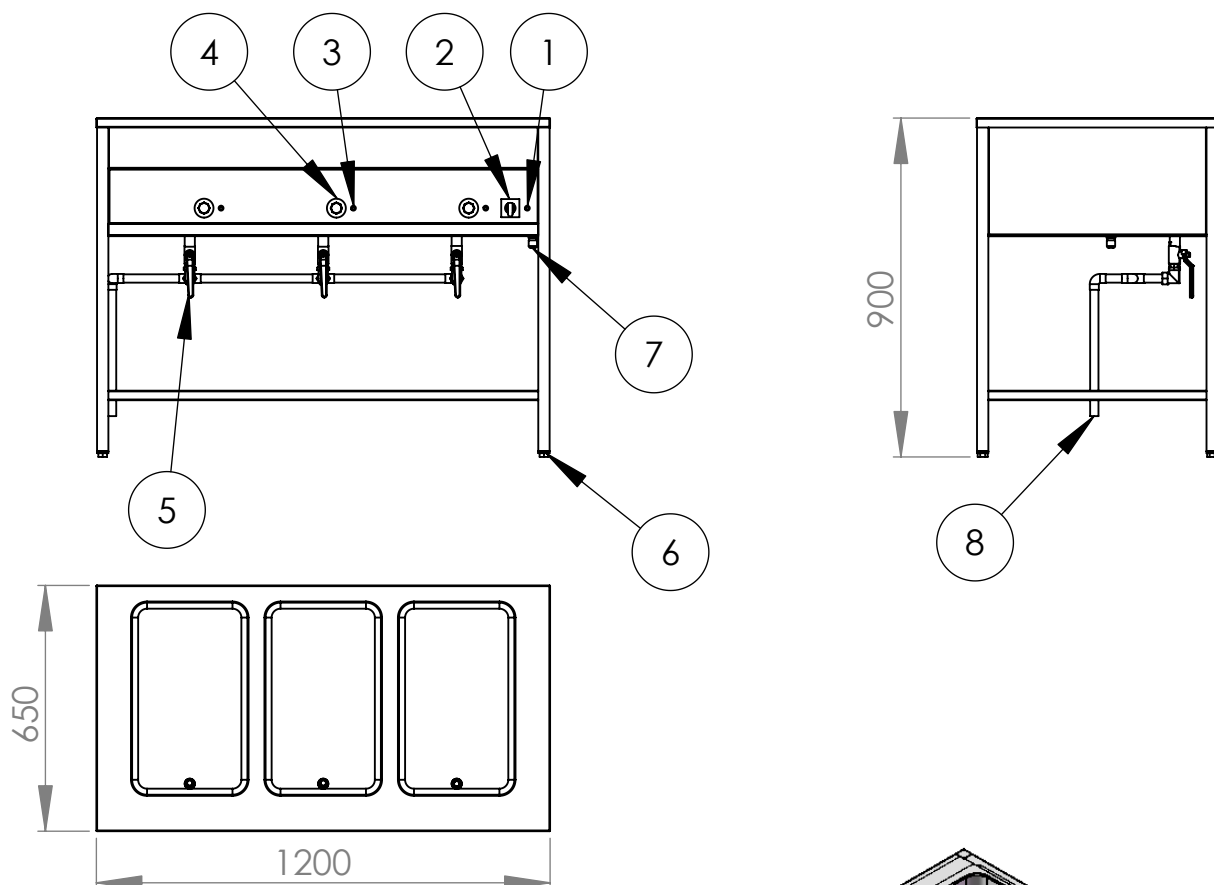

Rfr. Värmeri/Vattenbad IMV-1200-5

- Vattenbad 3xGN1/1 separata brunnar
- Dolda element, Effekt 2,3kw
- Hel underhylla, finns även med gallerhylla
- Finns även i mobilt utf.

1. Kontrollampa huvudström
2. Huvud strömbrytare
3. Kontrollampa termostat 3st
4. Termostat 30-90°C 3st
5. Avtappnings ventil 3st
6. Ställbara fötter
7. Elanslutning 1N 230V ca. 2m kabel med stickpropp
8. Avloppsrör $\varnothing 22$