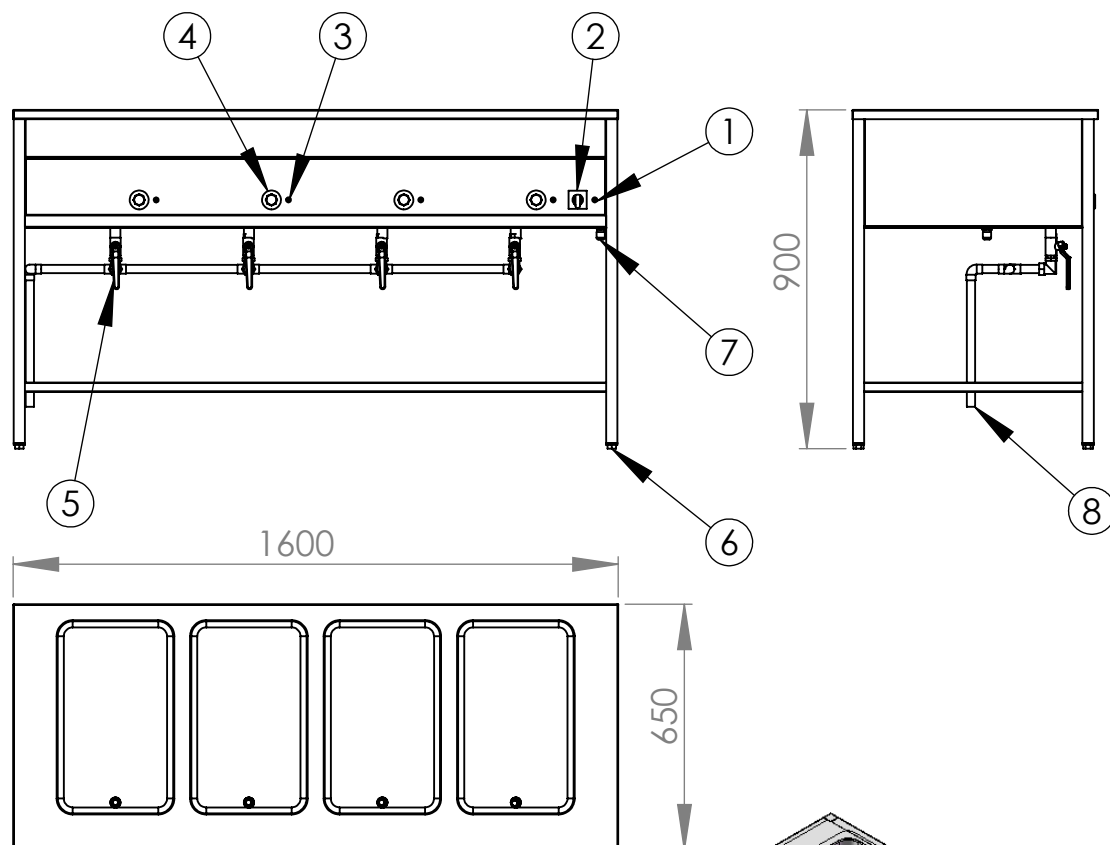

Rfr.Värmeri/Vattenbad IMV-1 600-5

- Vattenbad 4xGN1/1 separata brunnar
- Dolda element, Effekt 3,1kw
- Hel underhylla, finns även med gallerhylla
- Finns även i mobilt utf.

1. Kontrollampa huvudström
2. Huvudströmbrytare
3. Kontrollampa termostat 4st
4. Termostat 30-90°C 4st
5. Avtappnings ventil 4st
6. Ställbara fötter
7. Elanslutning 3N 400V alt. 1N 230V ca. 2 m kabel
8. Avloppsrör \varnothing 22