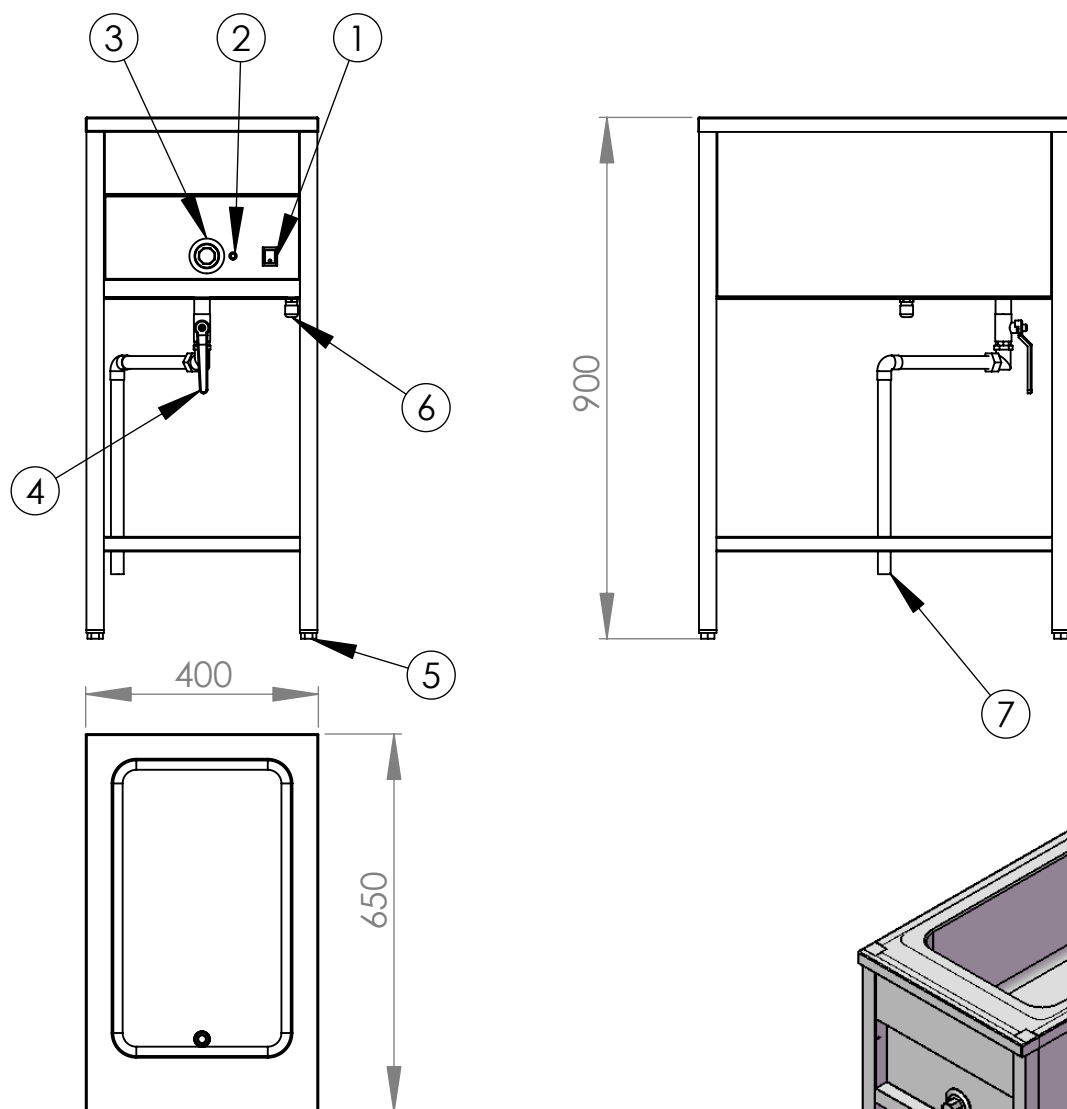

## Rfr. Värmeri/Vattenbad IMV-400-1

- Vattenbad 1xGN1/1
- Dolt element, Effekt 765W
- Hel under hylla, finns även med gallerhylla
- Finns i mobilt utf.

1. Huvudströmbrytare
2. Kontrillampa termostat 1st
3. Termostat 30-90°C
4. Avtappningsventil 1st
5. Ställbara fötter
6. Elanslutning 1N 230V
7. Avloppsrör  $\varnothing 22$