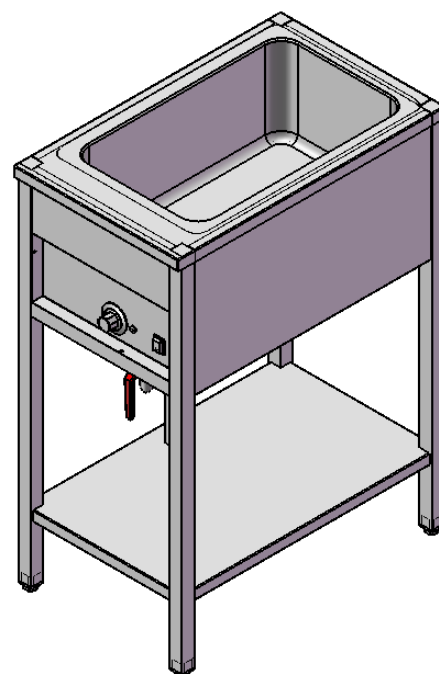

## Rfr. Värmeri/Vattenbad IMV-400-1

- Vattenbad 1xGN1/1
- Dolt element, Effekt 765W
- Hel under hylla, finns även med gallerhylla
- Finns i mobilt utf.

1. Huvudströmbrytare
2. Kontrillampa termostat 1st
3. Termostat 30-90°C
4. Avtappningsventil 1st
5. Ställbara fötter
6. Elanslutning 1N 230V
7. Avloppsrör  $\varnothing 22$