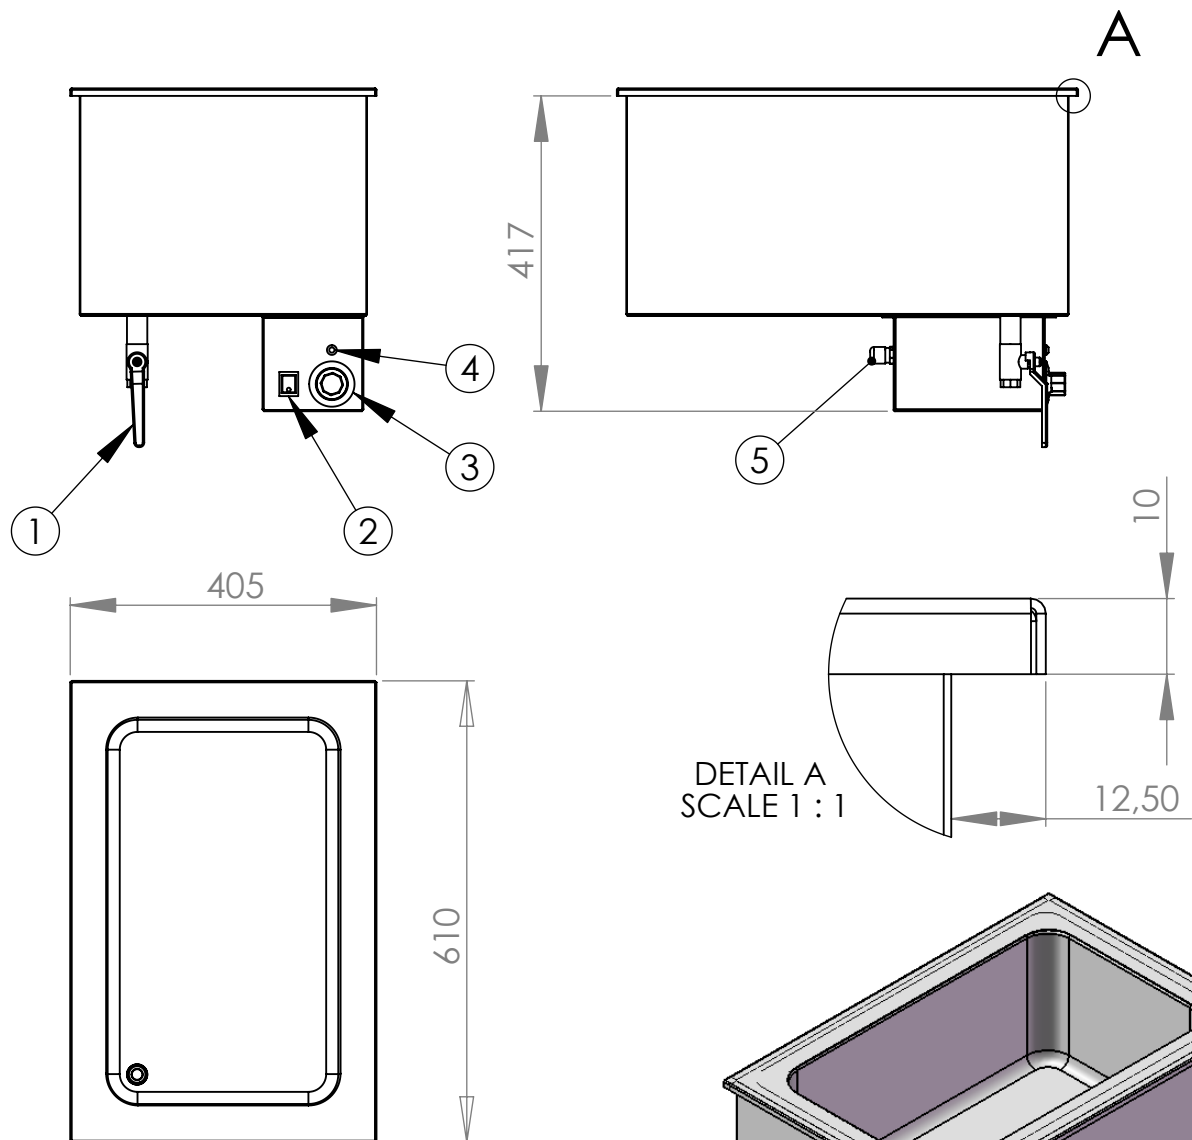

Värmeri/Vattenbad IMV-400-15

- Vattenbad 1xGN1/1
- Inbyggnadsmodell
- Rek. håltagningsmått 385x590mm
- Dolt element, Effekt 765W

1. Avtappnings ventil 3/4"
2. Strömbrytare med kontrollampa
3. Termostat 30-90°C
4. Kontrollampa termostat
5. Elanslutning 1N 230V ca. 2m kabel med stickpropp