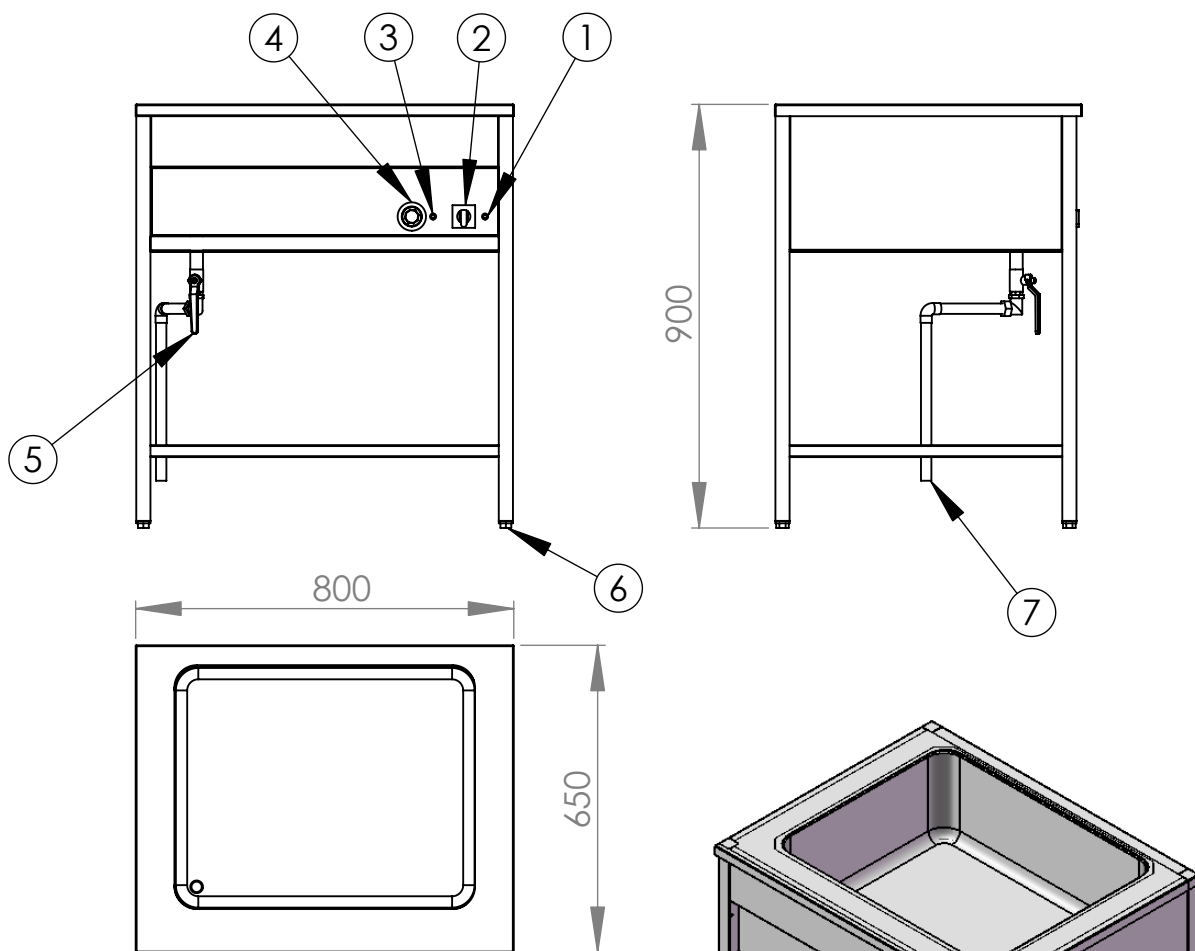

# Värmeri/vattenbad IMV-800-1

- Vattenbad 2xGN1/1 Helbrunn
- Dolda element 1,5kw
- Hel underhylla, finns även med gallerhylla
- Finns i mobilt utf.

1. Kontrollampa huvudström
2. Huvudströmbrytare
3. Kontrollampa termostat 1st
4. Termostat 30-90°C 1st
5. Avtappningsventil 1st
6. Ställbara fötter
7. Elanslutning 1N 230V ca.2m kabel med stickpropp
8. Avloppsror  $\varnothing$  22