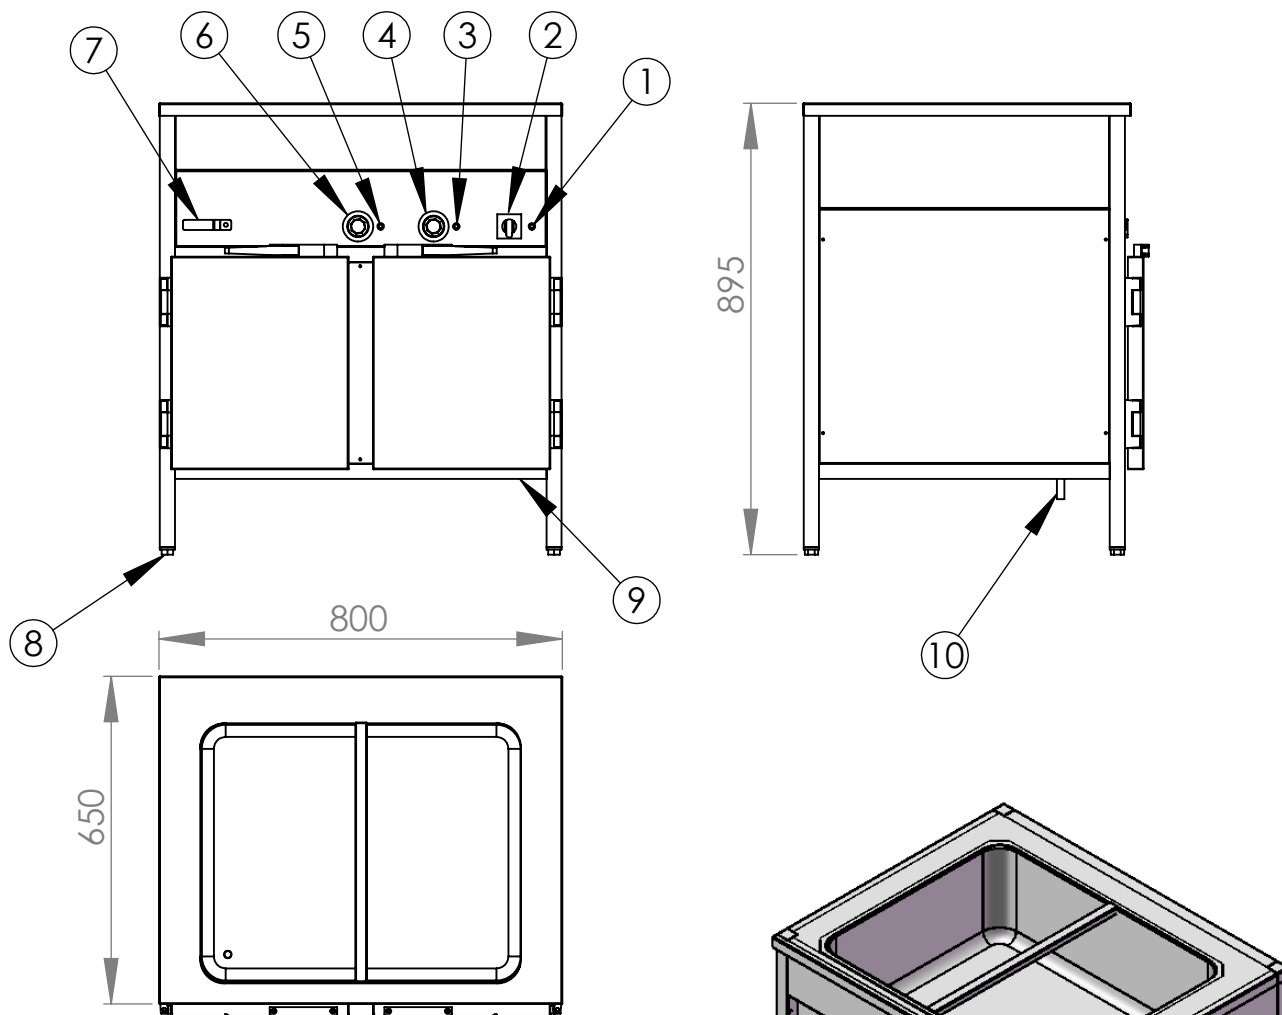

Rfr. Värmeri/Vattenbad IMV.800-2

- Helt i rfr. utförande
- Vattenbad 2xGN1/1 200mm Helbrunn
- Värmeskåp Slagdörrar 2X4GN1/1
- Dolda element under brunnen
- Effekt 2,5kw

1. Kontrollampa strömbrytare
2. Strömbrytare
3. Kontrollampa termostat vattenbad
4. Termostat vattenbad 30-90 °C
5. Kontrollampa termostat värmeskåp
6. Termostat värmeskåp 30-90 °C
7. Avloppsventil
8. Ställbara fötter
9. Elanslutning 230V ca. 2m kabel med stickpropp
10. Avloppsrör \varnothing 15mm