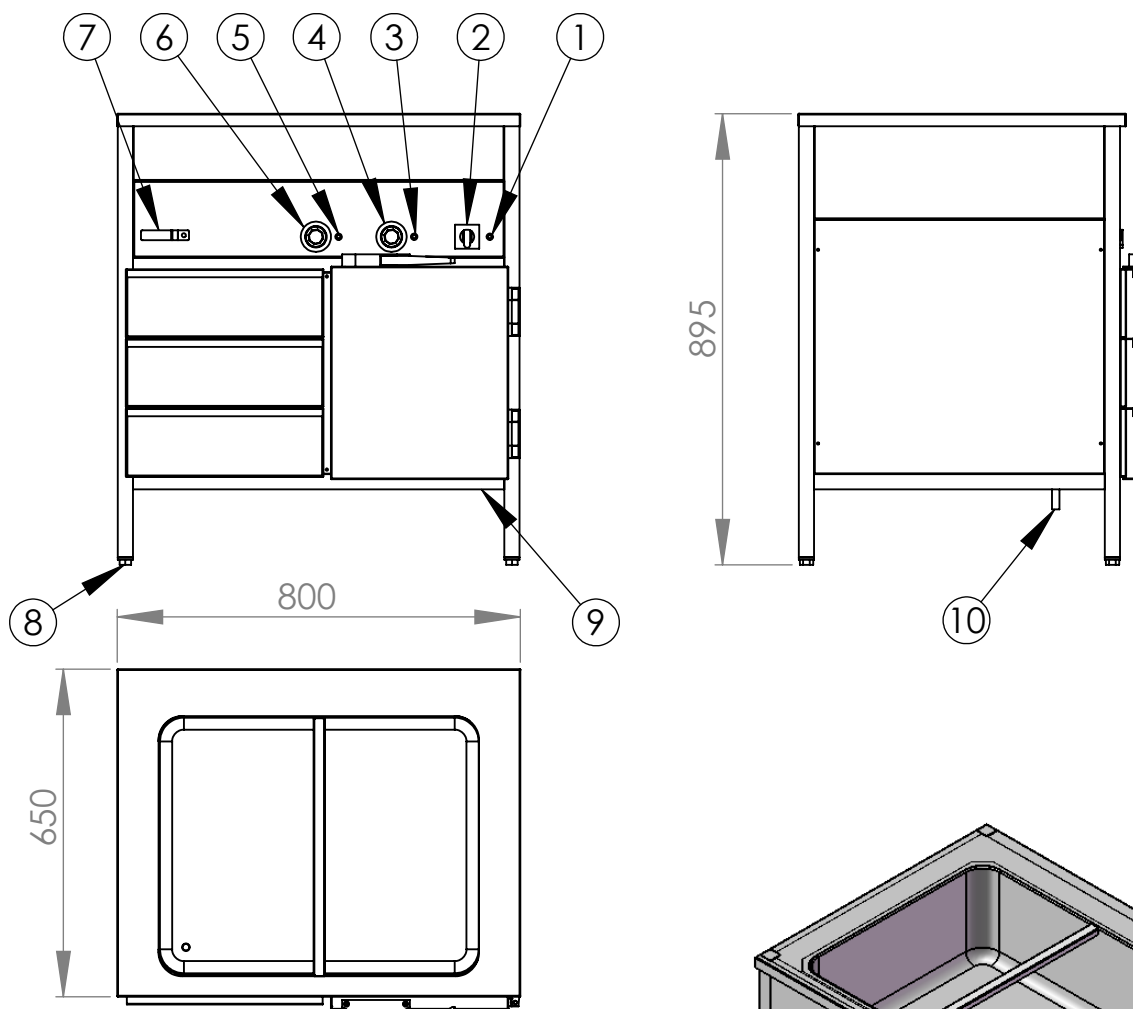

Rfr. Värmeri/Vattenbad IMV-800-4

- Helt i rfr. utförande
- Vattenbad 2xGN1/1 200mm Helbrunn
- Värmeskåp Slagdörr 4GN1/1+ 3st draglådor
- Dolda element under brunnen
- Effekt 2,5kw

1. Kontrollampa strömbrytare
2. Strömbrytare
3. Kontrollampa termostat vattenbad
4. Termostat vattenbad 30-90 °C
5. Kontrollampa termostat värmeskåp
6. Termostat värmeskåp 30-110 °C
7. Avloppsventil
8. Ställbara fötter
9. Elanslutning 230V ca. 2m kabel med stickpropp
10. Avloppsrör \varnothing 15mm