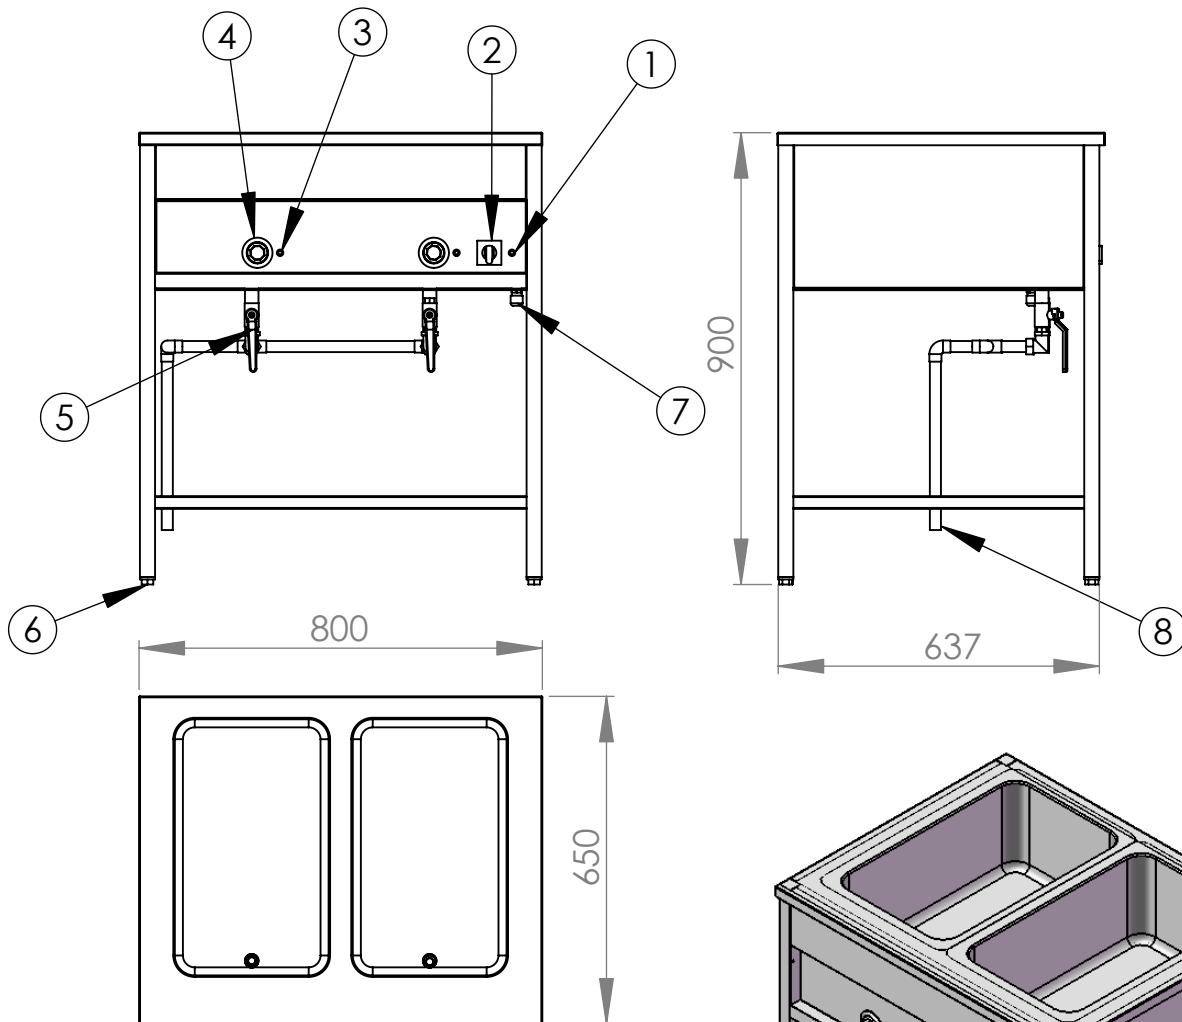

Rfr. Värmeri/Vattenbad IMV-800-5

- Vattenbad 2xGN1/1 separata brunnar
- Dolda element, Effekt 1,5 kw
- Hel underhylla, finns även med gallerhylla
- Finns även i mobilt utf.

1. Kontrollampa huvudström
2. Huvud strömbrytare
3. Kontrollampa termostat 2st
4. Termostat 30-90 °C 2st
5. Avtappnings ventil 2st
6. Ställbara fötter
7. Elanslutning 1N 230V ca. 2m kabel med stickpropp
8. Avloppsrör $\varnothing 22$