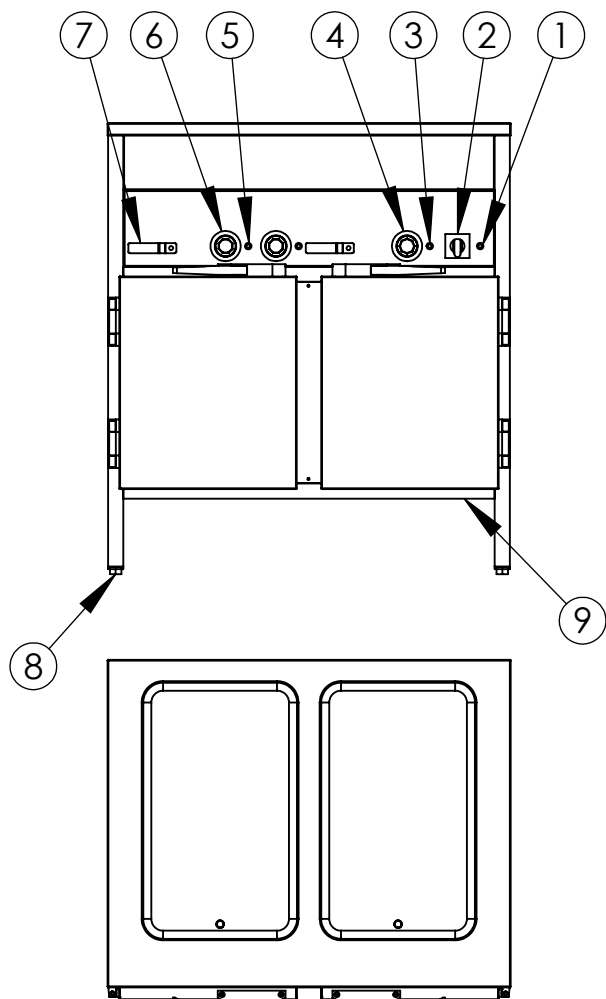

Rfr. Värmeri/Vattenbad IMV-800-6

- Helt i rfr. utförande
- Vattenbad 2xGN1/1 200mm sep. brunnar
- Värmeskåp Slagdörrar 2x4GN1/1
- Dolda element under brunnar
- Effekt 2,5kw

1. Kontrollampa strömbrytare
2. Strömbrytare
3. Kontrollampa termostat vattenbad 2st
4. Termostat vattenbad 30-90 °C 2st
5. Kontrollampa termostat värmeskåp
6. Termostat värmeskåp 30-110 °C
7. Avloppsventi 2st
8. Ställbara fötter
9. Elanslutning 230V ca. 2m kabel med stickpropp
10. Avloppsrör \varnothing 15mm