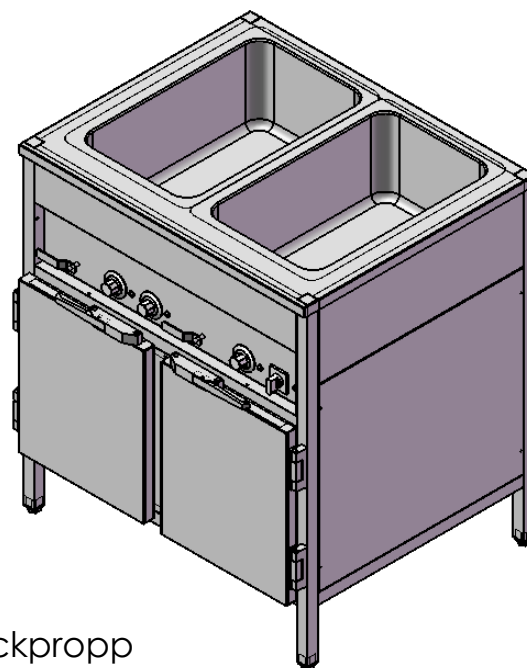

Rfr. Värmeri/Vattenbad IMV-800-6

- Helt i rfr. utförande
- Vattenbad 2xGN1/1 200mm sep. brunnar
- Värmeskåp Slagdörrar 2x4GN1/1
- Dolda element under brunnar
- Effekt 2,5kw

1. Kontrollampa strömbrytare
2. Strömbrytare
3. Kontrollampa termostat vattenbad 2st
4. Termostat vattenbad 30-90 °C 2st
5. Kontrollampa termostat värmeskåp
6. Termostat värmeskåp 30-110 °C
7. Avloppsventi 2st
8. Ställbara fötter
9. Elanslutning 230V ca. 2m kabel med stickpropp
10. Avloppsrör \varnothing 15mm