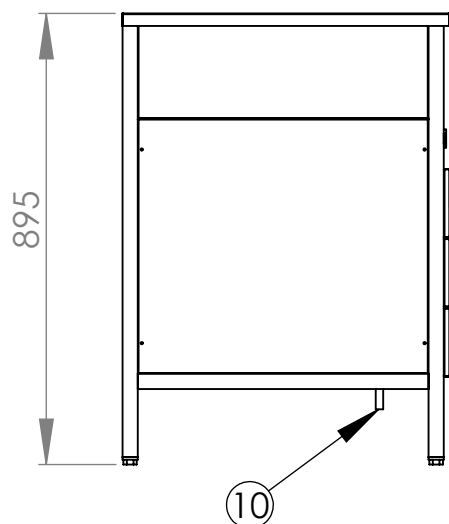

Rfr. Värmeri/Vattenbad IMV-800-7

- Helt i rfr. utförande
- Vattenbad 2xGN1/1 200mm sep. brunnar
- Värmeskåp med draglådor 2x3GN1/1
- Dolda element under brunnen
- Effekt 2,5kw

1. Kontrollampa strömbrytare
2. Strömbrytare
3. Kontrollampa termostat vattenbad 2st
4. Termostat vattenbad 30-90 °C 2st
5. Kontrollampa termostat värmeskåp
6. Termostat värmeskåp 30-110 °C
7. Avloppsventi 2st
8. Ställbara fötter
9. Elanslutning 230V ca. 2m kabel med stickpropp
10. Avloppsrör \varnothing 15mm