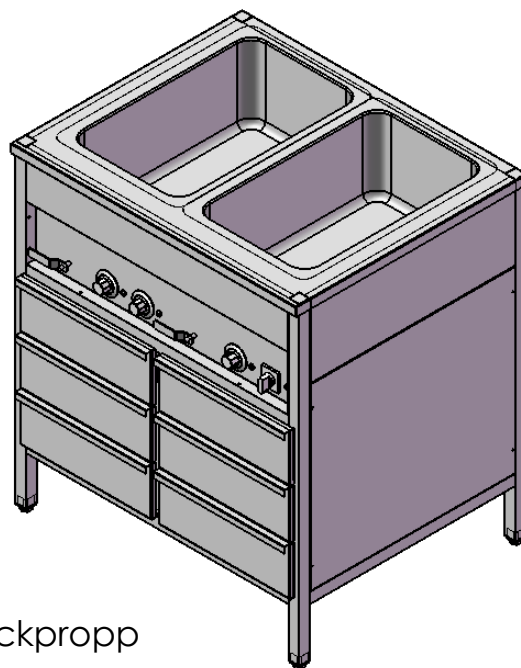

Rfr. Värmeri/Vattenbad IMV-800-7

- Helt i rfr. utförande
- Vattenbad 2xGN1/1 200mm sep. brunnar
- Värmeskåp med draglådor 2x3GN1/1
- Dolda element under brunnen
- Effekt 2,5kw

1. Kontrollampa strömbrytare
2. Strömbrytare
3. Kontrollampa termostat vattenbad 2st
4. Termostat vattenbad 30-90 °C 2st
5. Kontrollampa termostat värmeskåp
6. Termostat värmeskåp 30-110 °C
7. Avloppsventi 2st
8. Ställbara fötter
9. Elanslutning 230V ca. 2m kabel med stickpropp
10. Avloppsrör \varnothing 15mm