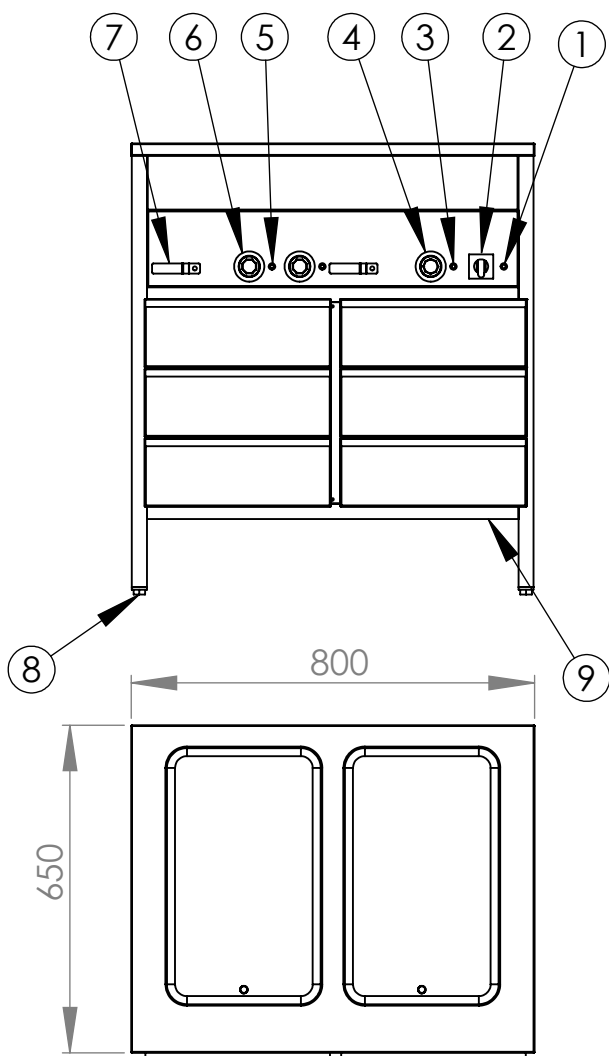

Rfr. Värmeri/Vattenbad IMV-800-7

- Helt i rfr. utförande
- Vattenbad 2xGN1/1 200mm sep. brunnar
- Värmeskåp med draglådor 2x3GN1/1
- Dolda element under brunnen
- Effekt 2,5kw

1. Kontrollampa strömbrytare
2. Strömbrytare
3. Kontrollampa termostat vattenbad 2st
4. Termostat vattenbad 30-90 °C 2st
5. Kontrollampa termostat värmeskåp
6. Termostat värmeskåp 30-110 °C
7. Avloppsventi 2st
8. Ställbara fötter
9. Elanslutning 230V ca. 2m kabel med stickpropp
10. Avloppsrör \varnothing 15mm