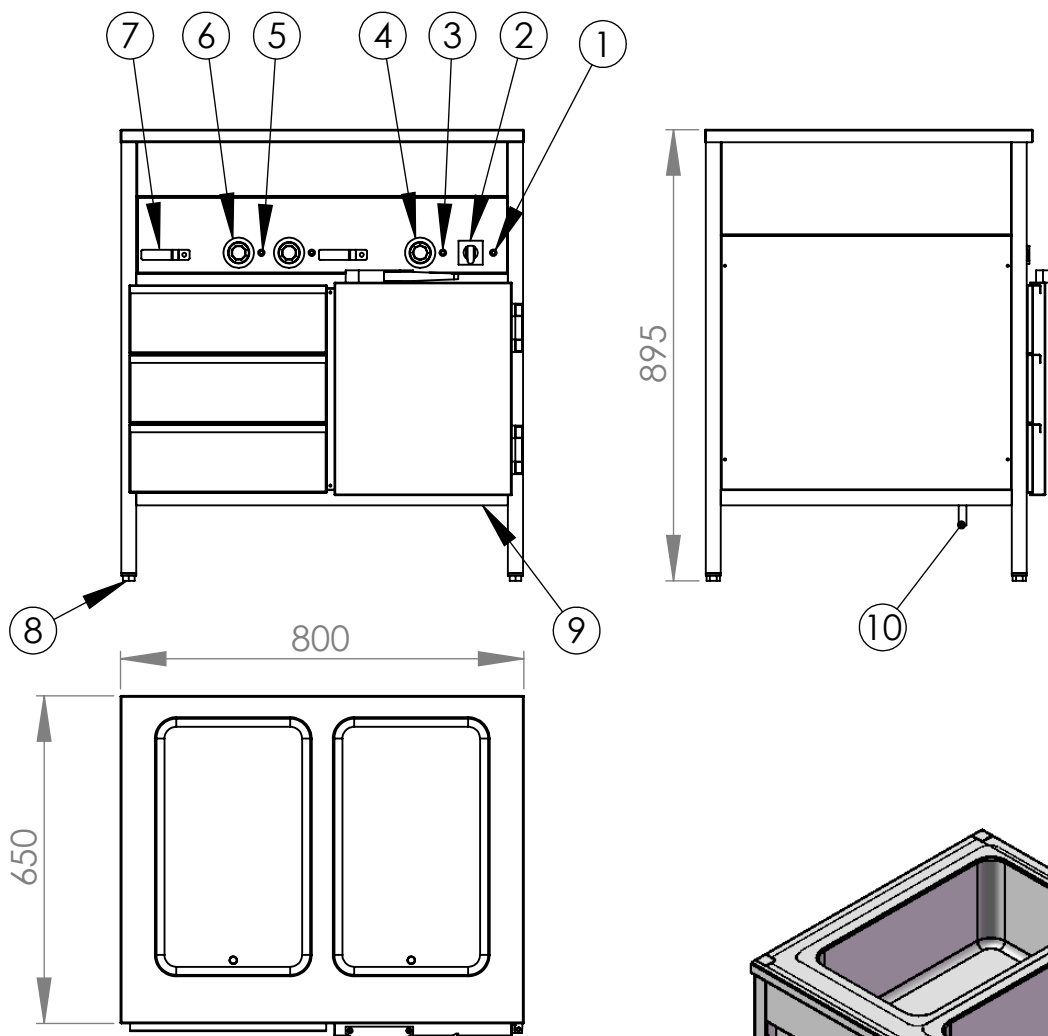

Rfr. Värmeri/Vattenbad IMV-800-8

- Helt i rfr. utförande
- Vattenbad 2xGN1/1 200mm sep. brunnar
- Värmeskåp med 1st slagdörr 4GN1/1+3st draglådor GN1/1
- Dolda element under brunnen
- Effekt 2,5kw

1. Kontrollampa strömbrytare
2. Strömbrytare
3. Kontrollampa termostat vattenbad 2st
4. Termostat vattenbad 30-90°C 2st
5. Kontrollampa termostat värmeskåp
6. Termostat värmeskåp 30-110°C
7. Avloppsventi 2st
8. Ställbara fötter
9. Elanslutning 230V ca. 2m kabel med stickpropp
10. Avloppsrör \varnothing 15mm